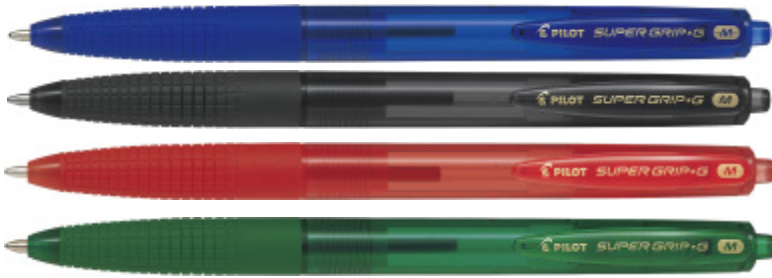

BOLIG1001X	Azul
BOLIG1002X	Negro
BOLIG1003X	Rojo

Bolígrafo Pilot G-2 Pixie:
Bolígrafo retráctil mini tinta Gel con grip de caucho inferior para una mejor y más suave sujeción y cuerpo del color de la tinta.
Diámetro de bola: 0.7 mm
Ancho de escritura: 0.4 mm

PILOT7802X	Azul
PILOT7805X	Azul claro
PILOT7801X	Negro
PILOT7803X	Rojo
PILOT7804X	Verde
PILOT7807X	Violeta
PILOT7806X	Rosa

Bolígrafos Pilot Super G :
Bolígrafo retráctil con tinta de base de aceite super deslizante, con grip integrado muy confortable. Nivel de tinta visible.
Diametro : 1,0 mm.
Bola : 0,4 mm.