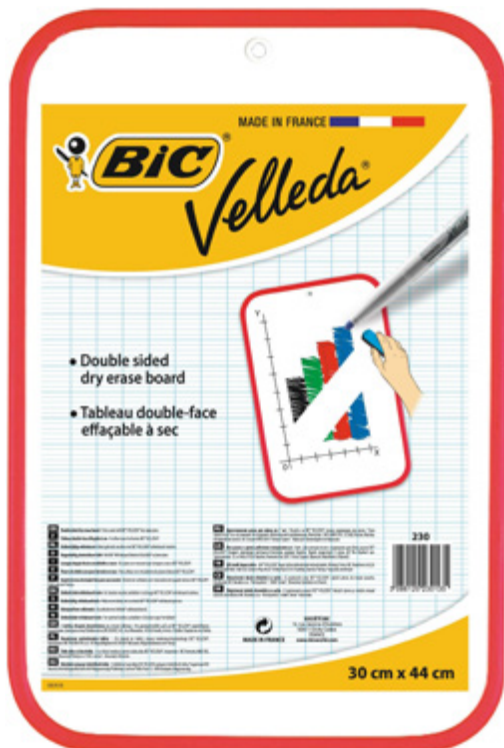

PIZARRA94X

PIZARRAS

Rollo de pizarra Clipper:
Rollo de pizarra en color blanco, de plástico adhesivo para pegar sobre cualquier superficie.

VELLEDA24X	100 x 67 cm
------------	-------------

Pizarra Blanca Apli Kids Doble Cara
Pizarra doble cara blanca con borrador y 2 rotuladores.
180 x 280 mm.

PIZARRA79X	180 X 280 mm
------------	--------------

PIZARRAS

Pizarra **BIC** Velleda:

Pizarra de dos superficies. Fácil de borrar. fácil de colocar en la mayoría de las paredes con taladros de fijación.

Medidas: 30 x 44 cm.