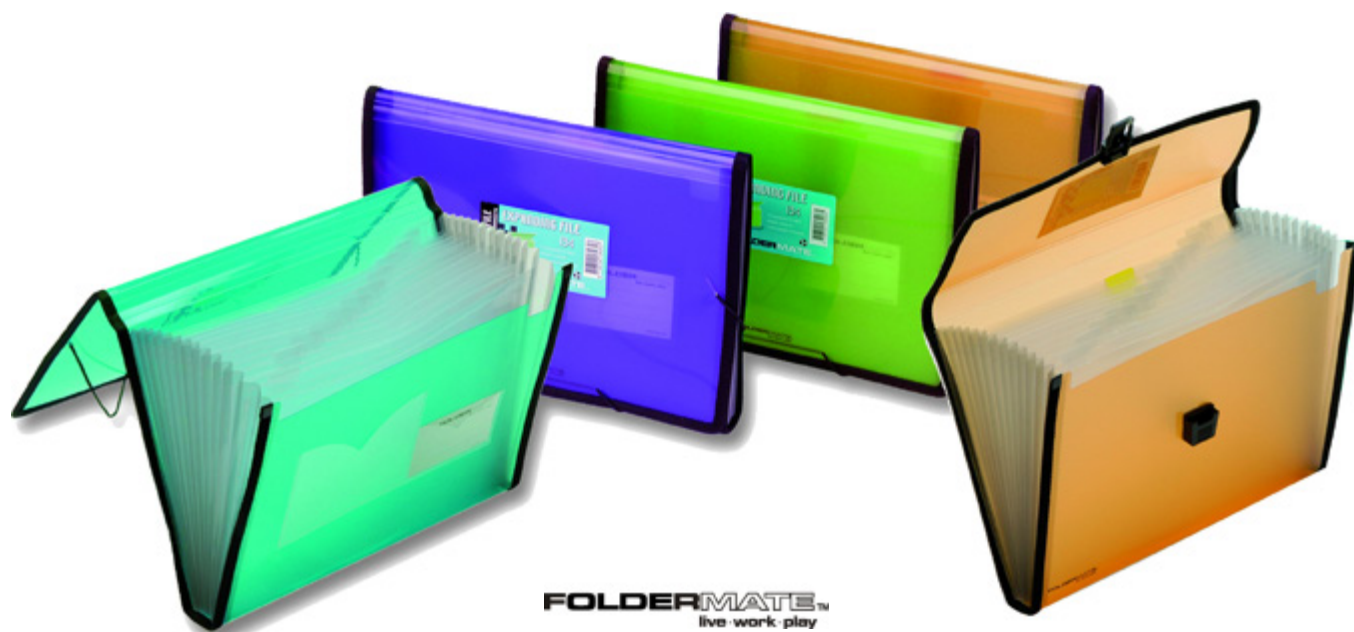

CARPETAS CLASIFICADORAS

Clasificador 12 separadores Din A-4 polipropileno gomas FOLDERMATE: Carpeta clasificadora con fuelle de 12 separadores y gomas, ribete de tela, polipropileno.

Ref: 134 **Carpetas Clasificadoras con Gomas.** **Carpetas Clasificadoras con Broche.** Ref: 154

CARPE0132X	Violeta	CARPE0140X	Agua Marina
CARPE0133X	Verde	CARPE0141X	Lima
CARPE0134X	Agua Marina	CARPE0142X	Naranja
CARPE0135X	Azul	CARPE0143X	Violeta
CARPE0137X	Negro	CARPE0154X	Negro
CARPE0138X	Rojo	CARPE0155X	Rojo
CARPE0139X	Verde Lima	CARPE0156X	Azul
		CARPE0157X	Verde

office
box