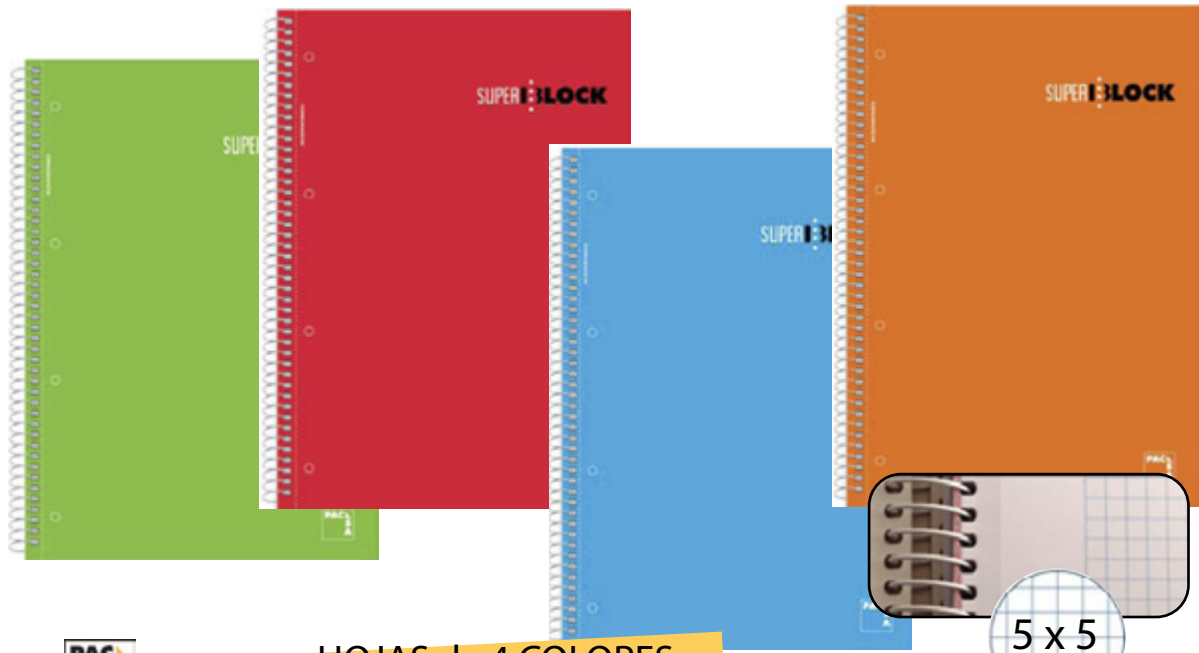

4 taladros, hojas a cuadros 5x5.

120 hojas de 70 gr.

Surtido de colores a elección.

BLOC40050X

ancor ●●●●●●●●

Blocs A4 Classic Stripes Ancor, **polipropileno** y Microperforado.

4 taladros, hojas a cuadros 5x5.

120 hojas de 70 gr.

Surtido de colores a elección.

BLOC43204X

BLOCS

HOJAS de 4 COLORES

Bloc microperforado tapa blanda A4 160 hojas 60 grs Superbloc colores:

ESPIRAL23X

HOJAS de 5 COLORES

Bloc microperforado Plastipac, A4 100 hojas 90 grs tapas de polipropileno translucidas, cuadros de 5 x 5 mm.

BLOC16683X

BLOCS

**Bloc Microperforado Plastipac A5. 90 gr.
100 hojas. Cuadros 5x5**
Tapa de polipropileno traslúcido.
Encuadrado en espiral.