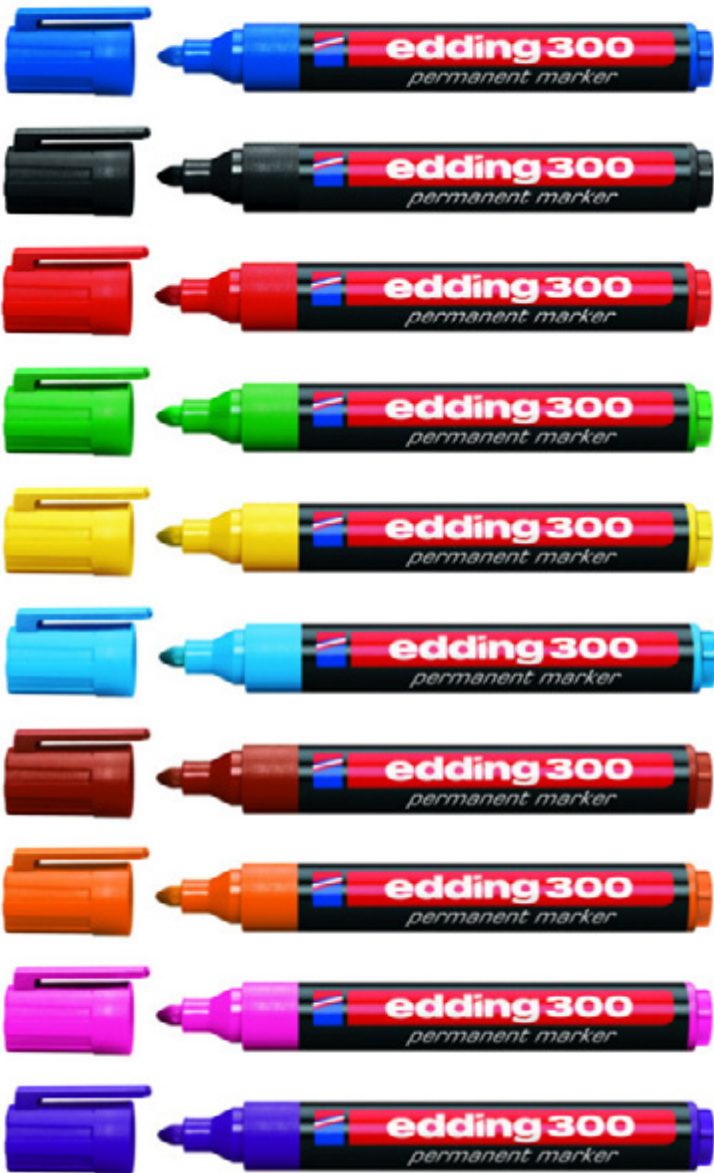

Rotulador edding® 300 :
Rotulador permanente de punta **redonda**.
Grosor de trazo 1,5 - 3 mm. Se pueden rellenar.

EDDING310X	Azul	
EDDING311X	Negro	
EDDING312X	Rojo	
EDDING313X	Verde	
EDDING314X	Amarillo	
EDDING315X	A.Claro	
EDDING317X	Marron	
EDDING318X	Naranja	
EDDING319X	Rosa	
EDDING321X	Violeta