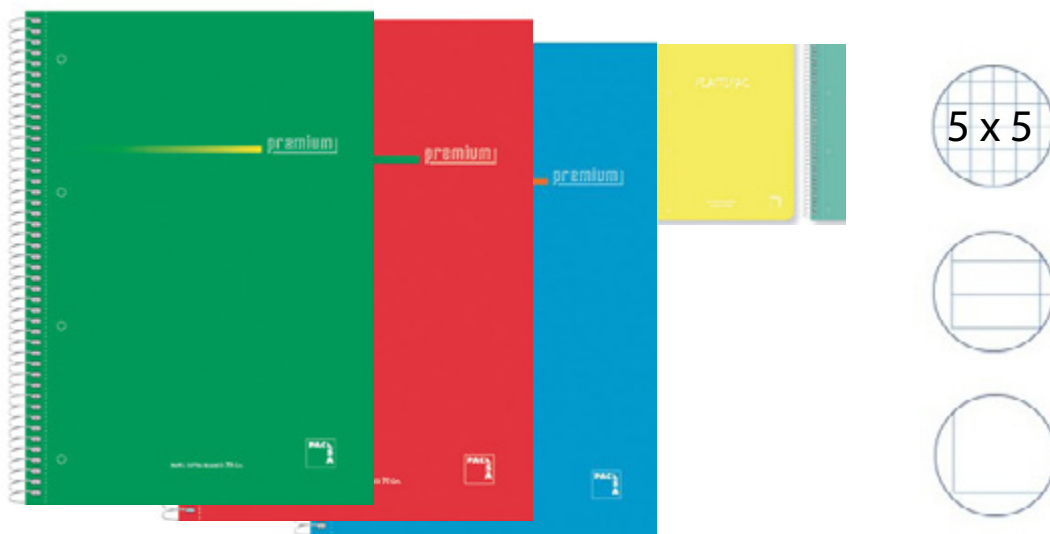

HOJAS de 4 COLORES

Bloc microperforado A-4 tapa dura Premiun 70 grs.

ESPIRA403X Bloc microperforado A4 160 hojas 70 grs. Premium Cuadros