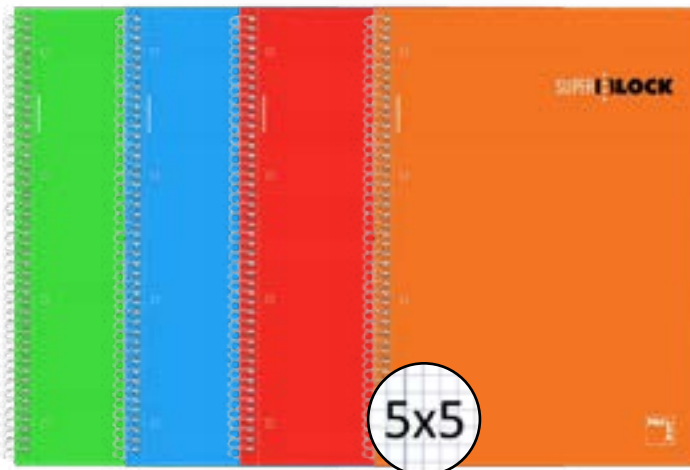

Blocs Microperforado Superbloc A4

Tamaño A4.
160 hojas. 60 gr.
Cuadros 5 x 5 mm.

ESPIRAL23A